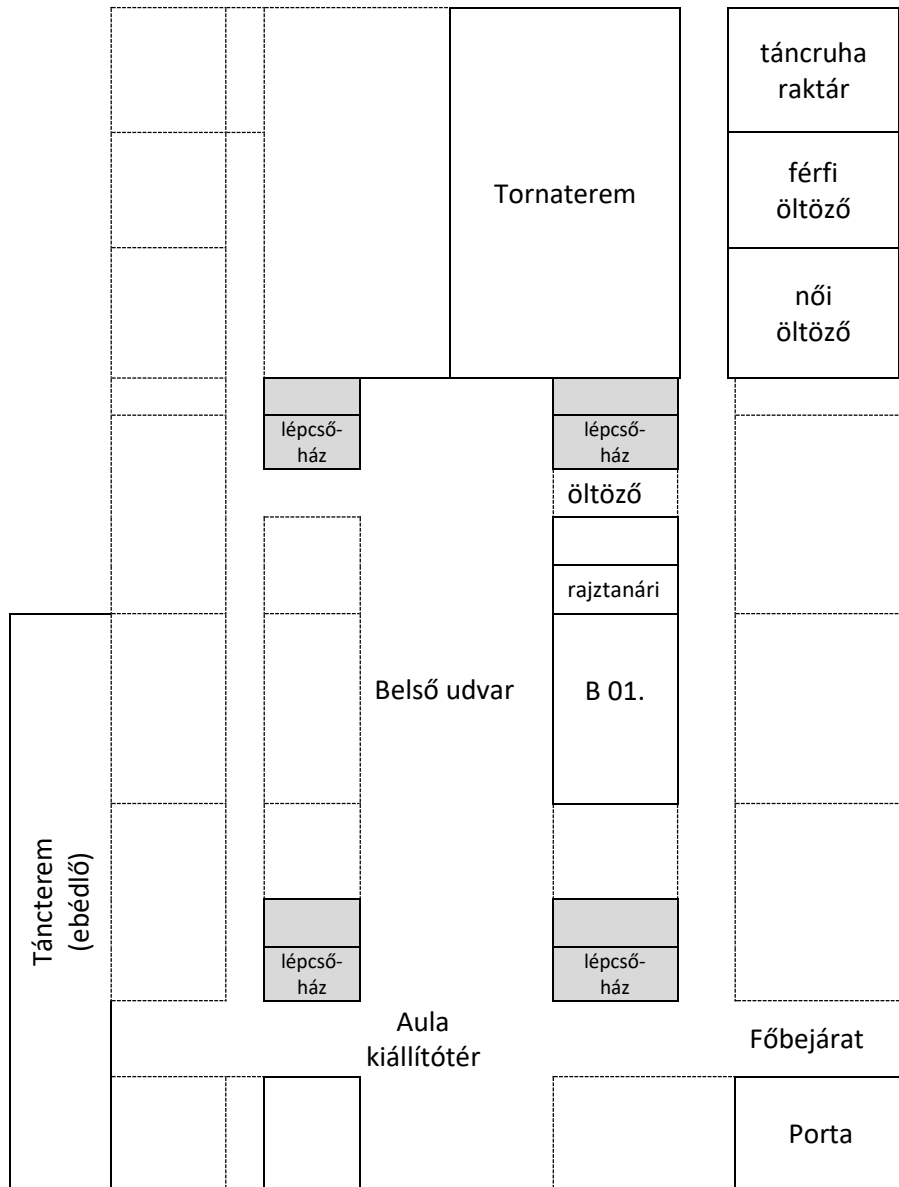

# 2020/2021-es tanév terem beosztása „B” épület

## Földszint

## I. emelet